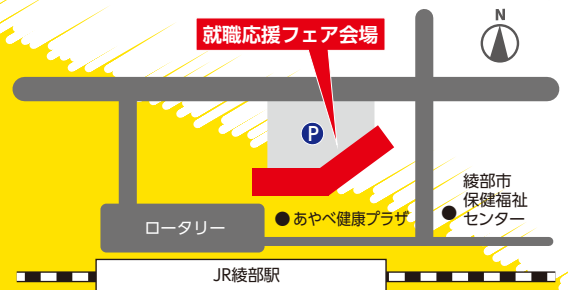

あやべ 就職応援フェア

綾部市等に所在する
27事業所が出展!

各種相談コーナーも
ございます

入場無料

予約不要

履歴書不要

日時：令和3年 **8月7日**
13:30~15:30 (受付 13:00)

会場：北部産業創造センター
京都府綾部市青野町西馬場下 33-1

対 象

2022年3月大学等卒業予定者、U・I・Jターン希望者、一般求職者 など
(2023年3月以降大学等卒業予定者もご参加可能ですが、事務局の注意事項に留意していただけます)

感染症対策へのご協力をお願いします

- マスクの着用、問診票の記入をお願いします。
- 検温、手指の消毒にご協力ください。
- 当日、体調に異変がある方はご来場をお控えください。
- 感染症対策を施して開催しますが、地域の感染状況によっては中止する場合がございます。中止の連絡は綾部市ホームページで発表します。